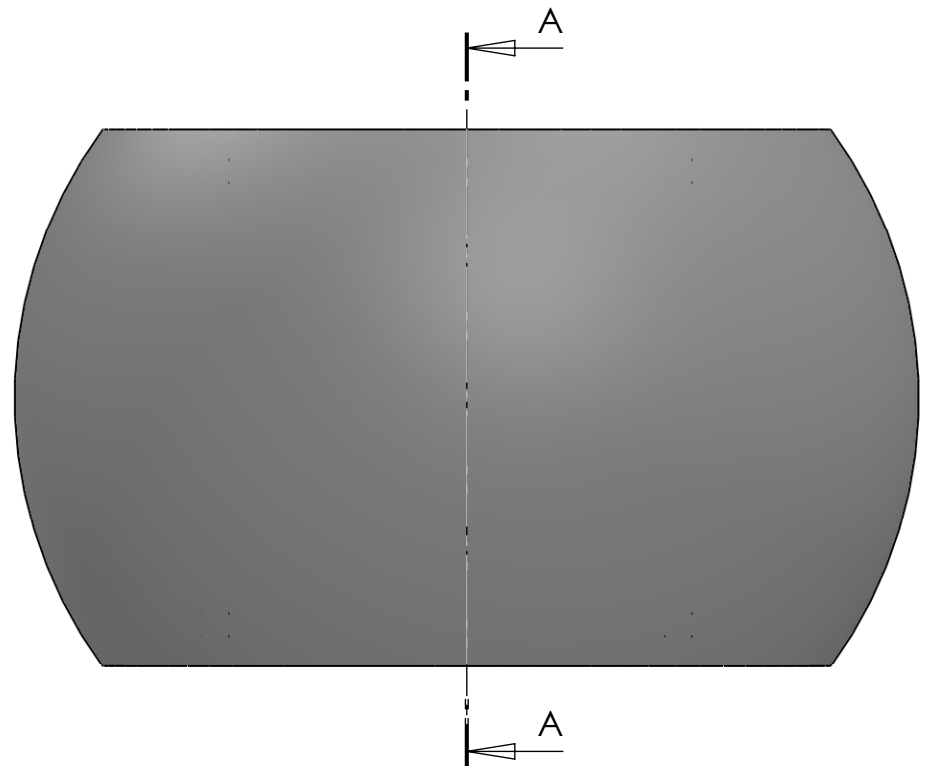

SECTION A-A  
SCALE 1 : 1

DWG NR / NAME: <b>M13-211-61 / Bearing Ball with Rollers</b>				BATCH NR:		 <b>JEFA MARINE A/S</b> NIMBUSVEJ 2 2670 GREVE, DENMARK Tlf: +45 4615 5210 & Fax: +45 46155208 Email: info@jefa.com www.jefa.com
PROJECT: Shaft 61mm, OD 120mm.				REKV.NR / ORDRE NR:		
DATE: 06-04-2011	NAME: JR	SCALE / PAPER: 1:2 / A4	MATERIAL: PETP	LOCATION:	ORDRE DATO:	
MODIFY DATE: : /			WEIGHT: g	REV:	LEV.DATO:	