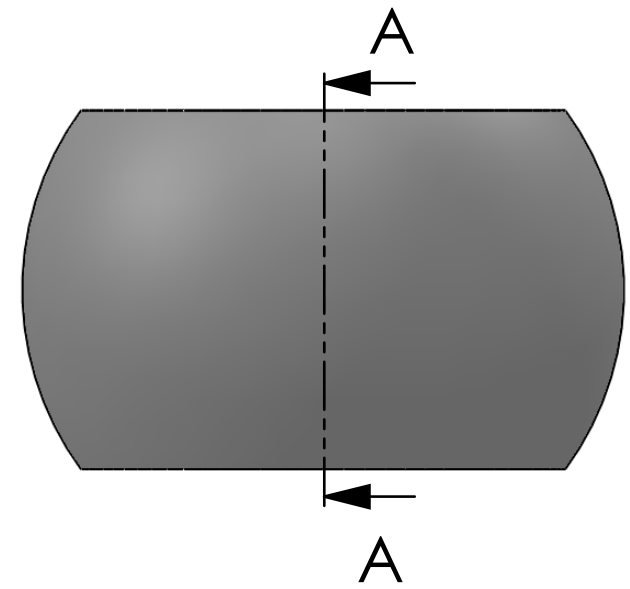

SECTION A-A
SCALE 1 : 1.5

DWG NR / NAME: M13-210B-55 / Bearing Ball with Rollers				BATCH NR:		 JEFA MARINE A/S NIMBUSVEJ 2 2670 GREVE. DENMARK Tlf: +45 4615 5210 & Fax: +45 46155208 Email: info@jefa.com www.jefa.com
PROJECT: Shaft 55mm, OD 120mm.				REKV.NR / ORDRE NR:		
DATE: 14-05-2013	NAME: JR	SCALE / PAPER: 1:2 / A4	MATERIAL: WEIGHT: g	LOCATION:	ORDRE DATO:	
MODIFY DATE: : /				REV:	LEV.DATO:	