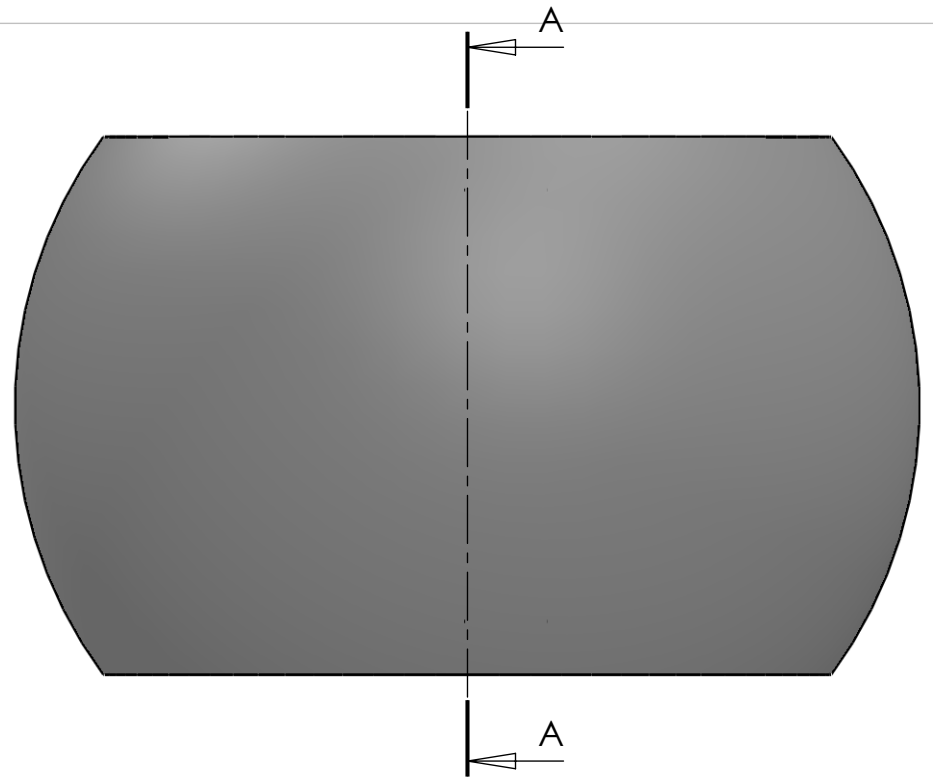

SECTION A-A
SCALE 1 : 1

DWG NR / NAME: M13-210-B-55 / Bearing Ball with Rollers				BATCH NR:		 JEFA MARINE A/S NIMBUSVEJ 2 2670 GREVE, DENMARK Tlf: +45 4615 5210 & Fax: +45 46155208 Email: info@jefa.com www.jefa.com
PROJECT: Shaft 55mm, OD 120mm.				REKV.NR / ORDRE NR:		
DATE: 14-05-2013	NAME: JR	SCALE / PAPER: 1:2 / A4	MATERIAL: WEIGHT: g	LOCATION:	ORDRE DATO:	
MODIFY DATE: : /				REV:	LEV.DATO:	