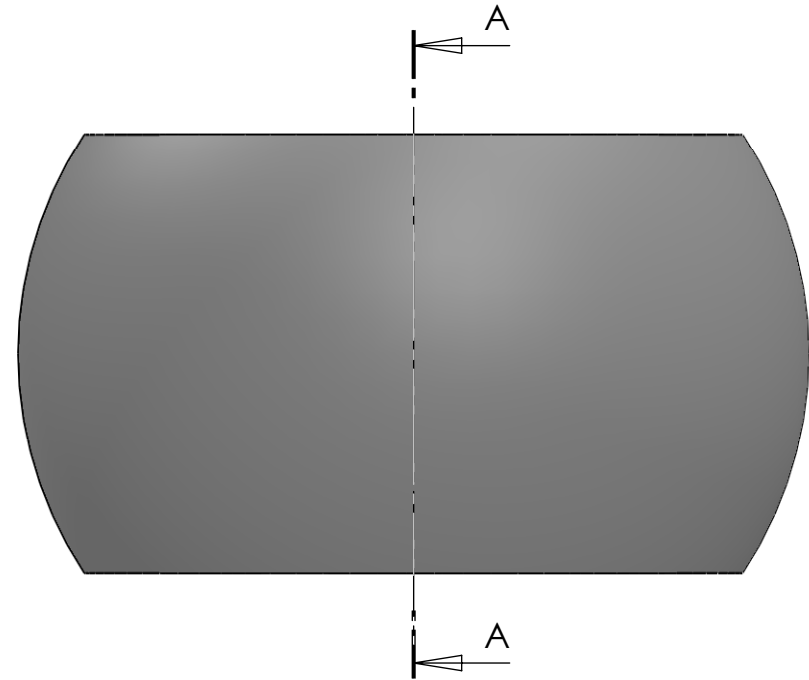

SECTION A-A
SCALE 1 : 1

DWG NR / NAME: M13-188-66 / Bearing Ball with Rollers				BATCH NR:	
PROJECT: Shaft 66mm, OD 105mm.				REKV.NR / ORDRE NR:	
DATE: 06-04-2011	NAME: JR	SCALE / PAPER: 1:2 / A4	MATERIAL: PETP WEIGHT: g	LOCATION:	ORDRE DATO:
MODIFY DATE: : /				REV:	LEV.DATO: