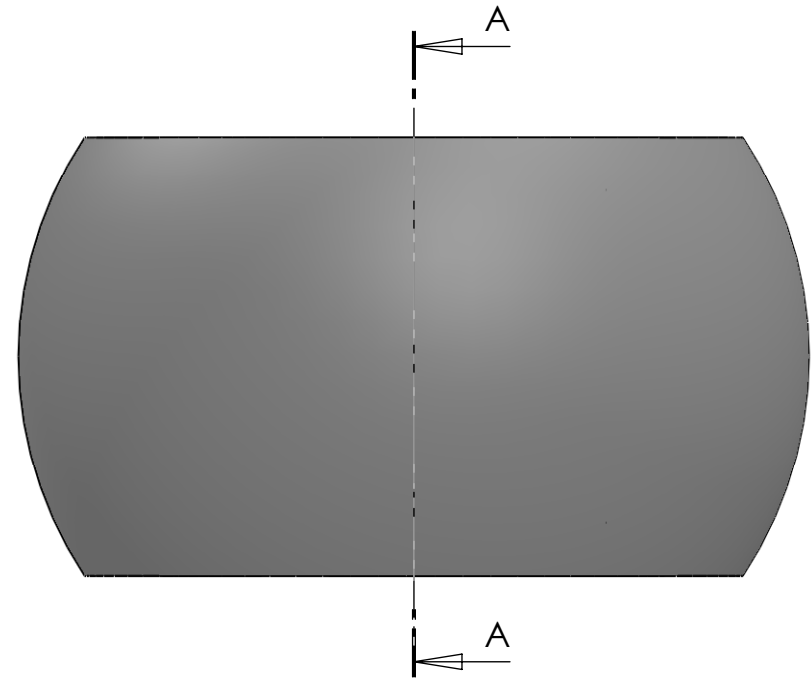

SECTION A-A  
SCALE 1 : 1

DWG NR / NAME: <b>M13-188-65 / Bearing Ball with Rollers</b>				BATCH NR:	
PROJECT: Shaft 65mm, OD 105mm.				REKV.NR / ORDRE NR:	
DATE: 06-04-2011	NAME: JR	SCALE / PAPER: 1:2 / A4	MATERIAL: PETP WEIGHT: g	LOCATION:	ORDRE DATO:
MODIFY DATE: : /				REV:	LEV.DATO: