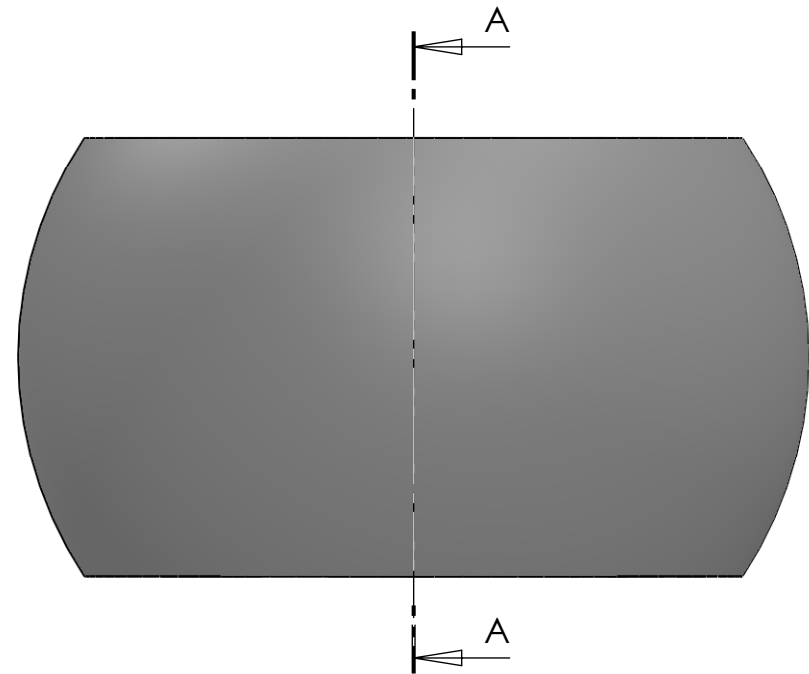

SECTION A-A  
SCALE 1 : 1

DWG NR / NAME: <b>M13-188-61 / Bearing Ball with Rollers</b>				BATCH NR:		 <b>Jefa Rudder</b> SYSTEMS JEFA MARINE A/S NIMBUSVEJ 2 2670 GREVE, DENMARK Tlf: +45 4615 5210 & Fax: +45 46155208 Email: info@jefa.com www.jefa.com
PROJECT: Shaft 61mm, OD 105mm.				REKV.NR / ORDRE NR:		
DATE: 06-04-2011	NAME: JR	SCALE / PAPER: 1:2 / A4	MATERIAL: PETP	LOCATION:	ORDRE DATO:	
MODIFY DATE: : /			WEIGHT: g	REV:	LEV.DATO:	