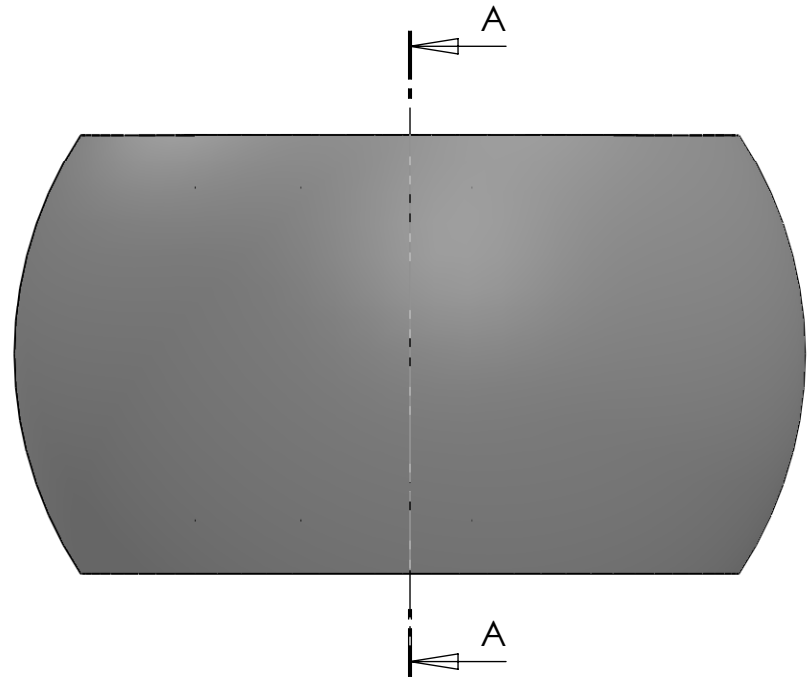

SECTION A-A  
SCALE 1 : 1

DWG NR / NAME: <b>M13-186-57 / Bearing Ball with Rollers</b>				BATCH NR:		 <b>JEFA MARINE A/S</b> NIMBUSVEJ 2 2670 GREVE, DENMARK Tlf: +45 4615 5210 & Fax: +45 46155208 Email: info@jefa.com www.jefa.com
PROJECT: Shaft 57mm, OD 105mm.				REKV.NR / ORDRE NR:		
DATE: 06-04-2011	NAME: JR	SCALE / PAPER: 1:2 / A4	MATERIAL: PETP WEIGHT: g	LOCATION:	ORDRE DATO:	
MODIFY DATE: : /				REV:	LEV.DATO:	