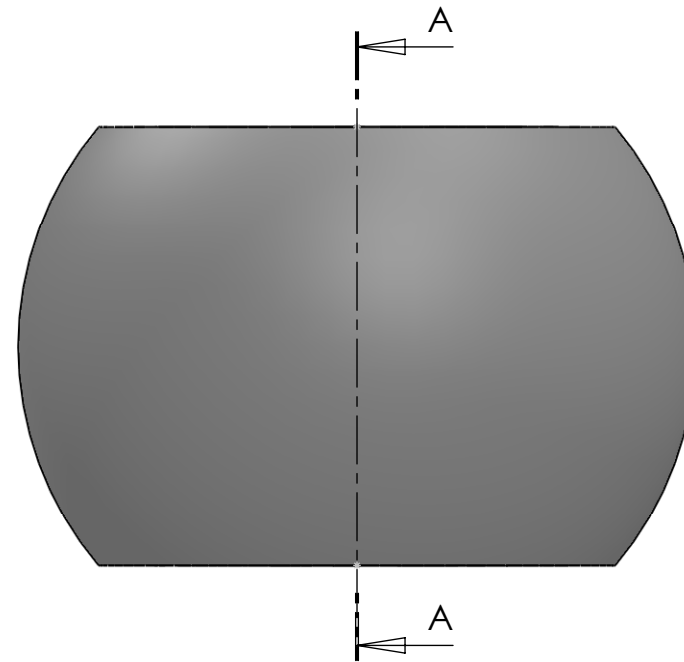

SECTION A-A
SCALE 1 : 1

DWG NR / NAME: M13-161-51 / Bearing Ball with Rollers				BATCH NR:		 Jefa Rudder SYSTEMS JEFA MARINE A/S NIMBUSVEJ 2 2670 GREVE, DENMARK Tlf: +45 4615 5210 & Fax: +45 46155208 Email: info@jefa.com www.jefa.com
PROJECT: Shaft 51mm, OD 90mm.				REKV.NR / ORDRE NR:		
DATE: 06-04-2011	NAME: JR	SCALE / PAPER: 1:2 / A4	MATERIAL: PETP WEIGHT: g	LOCATION:	ORDRE DATO:	
MODIFY DATE: : /				REV:	LEV.DATO:	