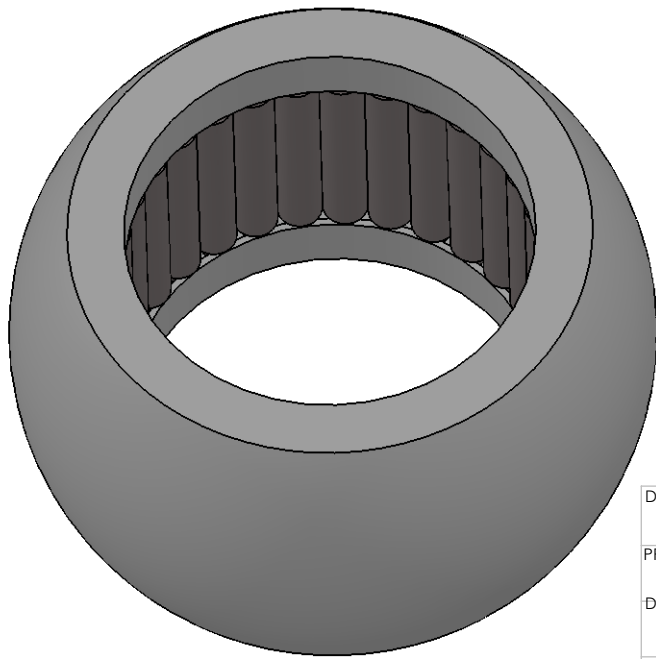

SECTION A-A  
SCALE 1 : 1

DWG NR / NAME: <b>M13-138-60 / Bearing Ball with Rollers</b>				BATCH NR:		 <b>JEFA MARINE A/S</b> NIMBUSVEJ 2 2670 GREVE. DENMARK Tlf: +45 4615 5210 & Fax: +45 46155208 Email: info@jefa.com www.jefa.com
PROJECT: Shaft 60mm, OD 86mm.				REKV.NR / ORDRE NR:		
DATE: 06-04-2011	NAME: JR	SCALE / PAPER: 1:1 / A4	MATERIAL: WEIGHT: g	LOCATION:	ORDRE DATO:	
MODIFY DATE: : /A.G. 24/10/2015			REV:	LEV.DATO:		