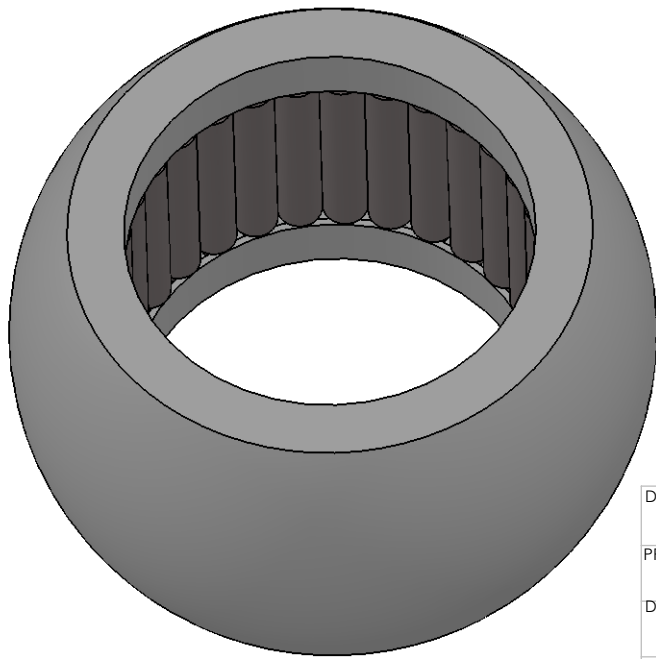

SECTION A-A
SCALE 1 : 1

DWG NR / NAME: M13-137-59 / Bearing Ball with Rollers				BATCH NR:		 JEFA MARINE A/S NIMBUSVEJ 2 2670 GREVE. DENMARK Tlf: +45 4615 5210 & Fax: +45 46155208 Email: info@jefa.com www.jefa.com
PROJECT: Shaft 59mm, OD 86mm.				REKV.NR / ORDRE NR:		
DATE: 06-04-2011	NAME: JR	SCALE / PAPER: 1:1 / A4	MATERIAL: WEIGHT: g	LOCATION:	ORDRE DATO:	
MODIFY DATE: : /A.G. 06/07/2015			REV:	LEV.DATO:		