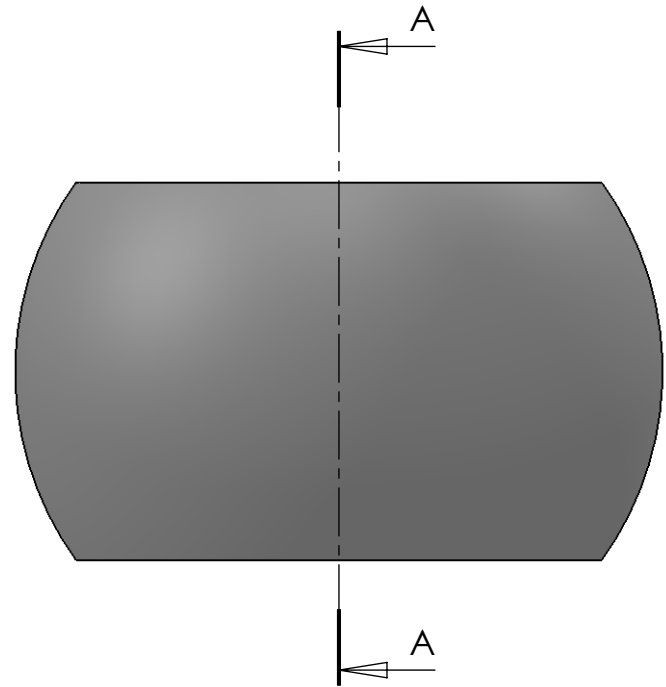

SECTION A-A  
SCALE 1 : 1

DWG NR / NAME: <b>M13-135-55 / Bearing Ball with Rollers</b>						BATCH NR:	 <b>JEFA MARINE A/S</b> NIMBUSVEJ 2 2670 GREVE. DENMARK Tlf: +45 4615 5210 & Fax: +45 46155208 Email: info@jefa.com www.jefa.com
PROJECT: Shaft 55mm, OD 86mm.						REKV.NR / ORDRE NR:	
DATE: 06-04-2011	NAME: JR	SCALE / PAPER: 1:1 / A4	MATERIAL: WEIGHT: g	LOCATION:	ORDRE DATO:		
MODIFY DATE: : /A.G. 10-03-2015				REV:	LEV.DATO:		