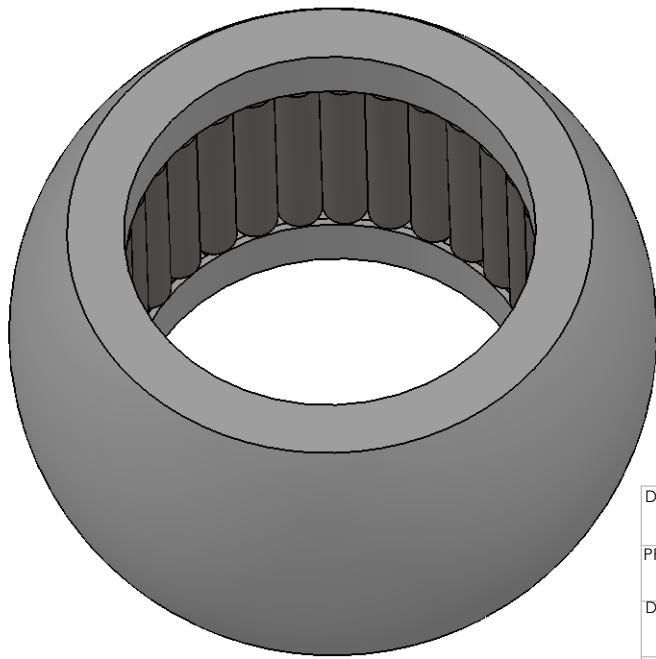

SECTION A-A  
SCALE 1 : 1

DWG NR / NAME: <b>M13-135-55 / Bearing Ball with Rollers</b>						BATCH NR:	 <b>JEFA MARINE A/S</b> NIMBUSVEJ 2 2670 GREVE. DENMARK Tlf: +45 4615 5210 & Fax: +45 46155208 Email: info@jefa.com www.jefa.com
PROJECT: Shaft 55mm, OD 86mm.						REKV.NR / ORDRE NR:	
DATE: 06-04-2011	NAME: JR	SCALE / PAPER: 1:1 / A4	MATERIAL: WEIGHT: g	LOCATION:	ORDRE DATO:		
MODIFY DATE: : /A.G. 10-03-2015				REV:	LEV.DATO:		